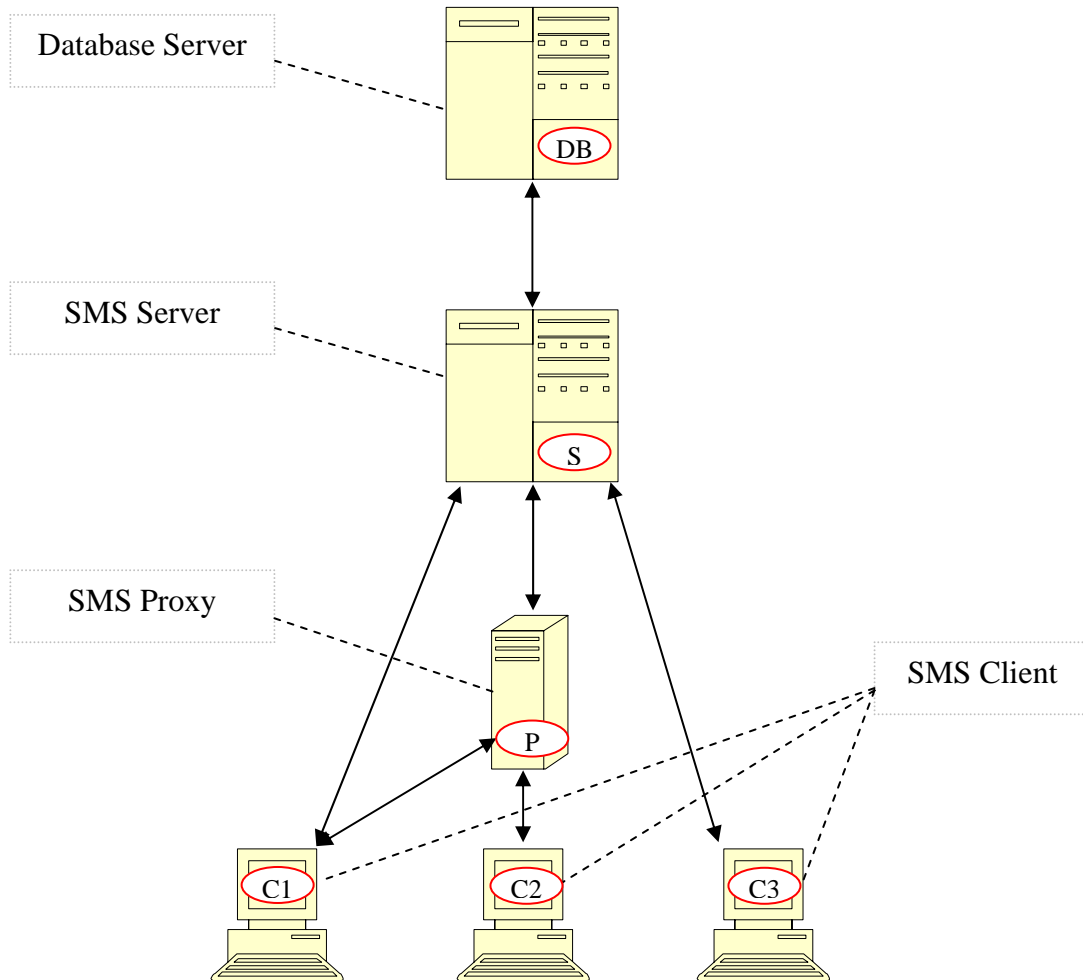

سرویس پیام کوتاه سایروس – Cyrus SMS Server

بلوک دیگرام سایروس SMS Server

سرویس پیام کوتاه سایروس یا Cyrus SMS Server یکی از سرورهای نرم‌افزاری توسعه داده شده توسط برنامه نویسان شرکت ایده‌های مشرق زمین است که بر مبنای استاندارد سایروس (Cyrus Standard) پدید آمده است. این سرور توانایی سرویس دهی به گستره وسیعی از کاربردهای مرتبط با سرویس پیام کوتاه یا SMS را دارا می‌باشد. در صورت پیروی از قالب استاندارد تعریف و منتشر شده در مستندات نرم‌افزار، برای قالب بندی درخواست‌های ارسالی برای سرور SMS، سایر توسعه‌گران نرم‌افزار نیز توانایی ساخت کاربردهایی برای این سرویس را دارا هستند. در ضمن پیاده‌سازی بر بستر سایروس این امکان را به این سرویس می‌دهد تا با سایر سرویس‌های پیاده‌سازی شده بر این مبنای تعامل داشته باشد.

Cyrus SMS Server بنا بر نوع کاربرد، بر مبنای یک معماری ۳ یا ۴ لایه ای عمل می‌نماید.

ویژگی های نرم افزاری

ارسال و دریافت پیام کوتاه با صرف کمترین هزینه زمانی ممکن

پشتیبانی از یونیکد و کاراکترهای فارسی

ثبت اطلاعات تمامی پیام های ارسالی و دریافتی

امکان گزارش گیری های متنوع از اطلاعات ثبت شده

کاربردهای خاص:

SMS Box: یکی از کاربردهای مهم مرتبط با این سرویس، استفاده از آن به شکل صندوق پیام کوتاه است. در

این حالت با تعریف نام های کاربری برای کاربران شبکه، کاربران توانایی ورود به سیستم و دیدن پیام های

SMS

Net Management: با ترکیب توانایی های سرویس پیام کوتاه و سرویس مدیریت شبکه سایروس یا

Cyrus Net Management Service، امکان مونیتورینگ، کنترل و دسترسی از راه دور به کلاینت های

موجود در شبکه امکان پذیر می باشد.